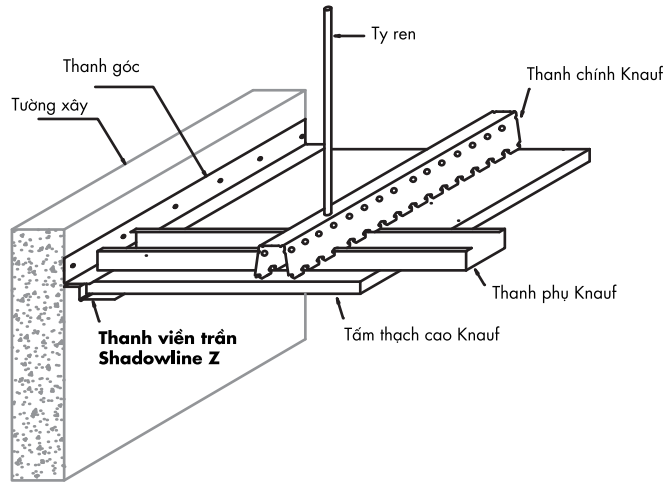

HỆ PHỤ KIỆN

Phụ Kiện Hoàn Thiện - Phụ Kiện Liên Kết

PHỤ KIỆN HOÀN THIỆN

THANH VIÊN TRẦN SHADOWLINE Z

Thanh viên trần Shadowline Z mạ **nhôm kẽm**
12 x 09 x 28 x 2700 x 0.4 mm
50 thanh/ hộp

Thanh viên trần Shadowline Z sơn **tinh điện**
12 x 09 x 28 x 2700 x 0.4 mm
50 thanh/ hộp

Ưu điểm & ứng dụng phụ kiện thanh viên trần:

- »» Hạn chế vết nứt viền trần
- »» Dễ dàng lắp đặt

THANH VIÊN GÓC NGOÀI V BEAD

Thanh viên góc ngoài V Bead mạ **nhôm kẽm**
23 x 23 x 2700 x 0.4mm
50 thanh/ hộp

Thanh viên góc ngoài V Bead sơn **tinh điện**
23 x 23 x 2700 x 0.4mm
50 thanh/ hộp

Ưu điểm & ứng dụng phụ kiện thanh viên góc ngoài:

- »» Bảo vệ cạnh tấm khô và đập trong quá trình sử dụng
- »» Tạo độ vuông cạnh, tăng thẩm mỹ ở những mép bọc cột, cạnh tường, viền góc ngoài...