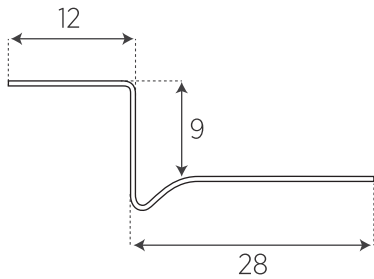

HỆ PHỤ KIỆN

Phụ Kiện Hoàn Thiện - Phụ Kiện Liên Kết

PHỤ KIỆN HOÀN THIỆN

THANH VIÊN TRẦN SHADOWLINE Z

Thanh viên trần Shadowline Z mạ **nhôm kẽm**
12 x 09 x 28 x 2700 x 0.4 mm
50 thanh/ hộp

Thanh viên trần Shadowline Z sơn **tinh điện**
12 x 09 x 28 x 2700 x 0.4 mm
50 thanh/ hộp

Ưu điểm & ứng dụng phụ kiện thanh viên trần:

- »» Hạn chế vết nứt viền trần
- »» Dễ dàng lắp đặt

THANH VIÊN GÓC NGOÀI V BEAD

Thanh viên góc ngoài V Bead mạ **nhôm kẽm**
23 x 23 x 2700 x 0.4mm
50 thanh/ hộp

Thanh viên góc ngoài V Bead sơn **tinh điện**
23 x 23 x 2700 x 0.4mm
50 thanh/ hộp

Ưu điểm & ứng dụng phụ kiện thanh viên góc ngoài:

- »» Bảo vệ cạnh tấm khô và đập trong quá trình sử dụng
- »» Tạo độ vuông cạnh, tăng thẩm mỹ ở những mép bọc cột, cạnh tường, viền góc ngoài...